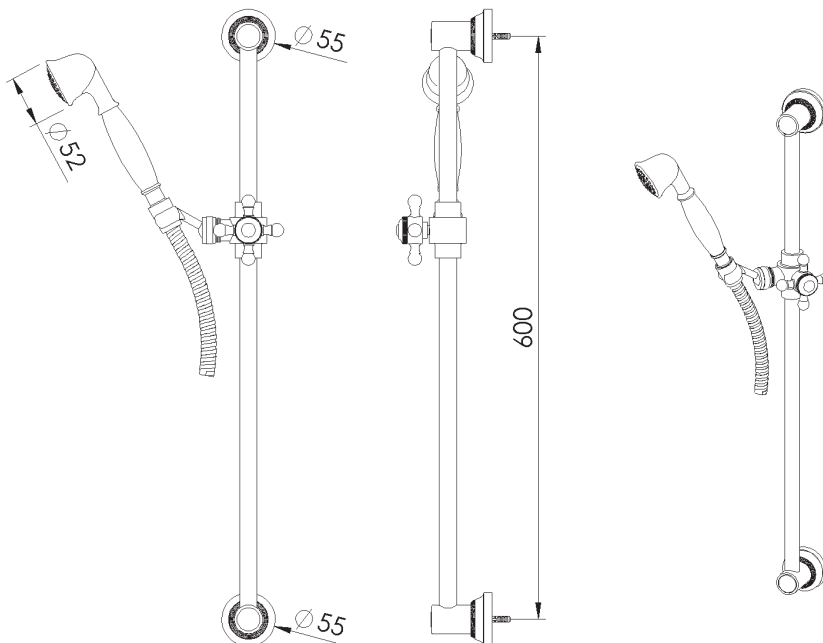

**PRODUCT TECHNICAL SHEET**

Collection :

**RETRO**

Ref. :

**8020.--.08-XX**

Rampe de douche 600mm avec douche à main «1935»

Douchestang 600mm met handdouche «1935»

Slide bar 600mm with handshower «1935»

**Picture**

**Product details**

**Technical drawing**

FN22/03/2016.V01